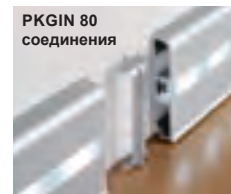

ПРОБКИ -ОКРАШЕННОЙ ПЛАСТМАССЫ СЕРЕБРО
упак. 10шт. (5 правых и 5 левых)

Артикул	Н мм	€/шт.	€/упак.
PKTDSAA 80/5	80	3,07	30,70

PKAGE 80 наружные углы

PKAGI 80 внутренние

PKGIN 80 соединения

PKTDSAA 80/5 пробки