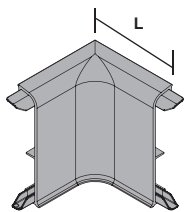

ВНУТРЕННИЙ/НАРУЖНЫЕ УГЛЫ, СОЕДИНЕНИЯ, ПРОБКИ

ОКРАШЕННЫЙ ПЛАСТИК отделка серебро

PKAGI 80 внутренние углы