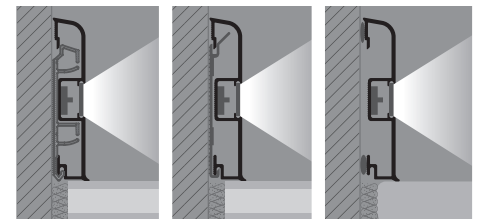

ОБРАЗЦЫ И ТЕХНИЧЕСКИЕ ИНСТРУКЦИИ УКЛАДКИ

1: Закрепить опору к стене при помощи винтов и дюбелей с промежутком 50 см (рекомендуется), приложить ПЛИНТУС СО СВЕТОДИОДАМИ, чтобы проверить высоту и правильность установки опор. 2: Закрепить на отведенных местах основание блока питания, выключатель и разветвитель. 3: Подсоединить питание в 220В, а затем подсоединить планку PROSKIRTING LED. 4: Подсоединить последовательно планки светодиодов, уже имеющихся внутри PROSKIRTING LED, комплектами проводами. 5: На каждые 15 Лин.М плинтуса со светодиодным освещением необходим один блок питания.

При укладке без опоры тщательно очистить поверхность от жира и влаги, нанести силикон на рифленую поверхность и установить на место с равномерным давлением без ударов. Для PROSKIRTING LED с клеем рекомендуется укладка при температуре не менее 15°.

ВНУТРЕННИЙ/НАРУЖНЫЕ УГЛЫ, СОЕДИНЕНИЯ, ПРОБКИ

ОКРАШЕННЫЙ ПЛАСТИК отделка серебро

ВНУТР./НАРУЖ. УГЛЫ - ОКРАШЕННОЙ ПЛАСТМАССЫ СЕРЕБРО -упак. 5шт.

Артикул	Н x L mm	€/шт.	€/упак.
PKAGI 80 (внутренний)	80 x 40	3,78	18,90
PKAGE 80 (наруж.)	80 x 40	3,78	18,90

ЦЕНТРАЛЬНЫЕ СОЕДИНЕНИЯ -ОКРАШ. ПЛАСТМАССЫ СЕРЕБРО -упак. 10шт.

Артикул	Н мм	€/шт.	€/упак.
PKGIN 80	80	3,07	30,70

ПРОБКИ -ОКРАШЕННОЙ ПЛАСТМАССЫ СЕРЕБРО
упак. 10шт. (5 правых и 5 левых)

Артикул	Н мм	€/шт.	€/упак.
PKTDSAA 80/5	80	3,07	30,70