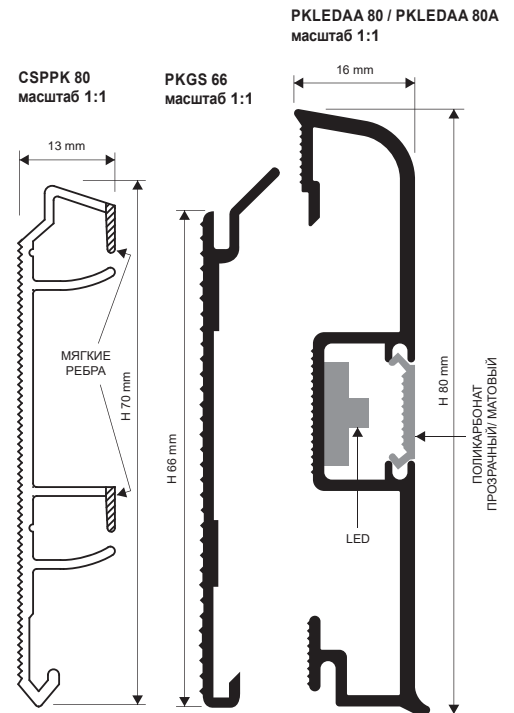

PROSKIRTING LED

АНОД. АЛЮМИНИЙ СЕРЕБРО
со СВЕТОДИОДОМ и БЛОКОМ ПИТАНИЯ

РЕМЕШОК ИЗ ПОЛИКАРБОНАТА

Артикул		€/Лин.М
PKGRIAL	гляцевый	4,00
PKGRIAO	матовый	4,00

КАТУШКА СВЕТОДИОДОВ ГИБКАЯ САМОКЛЕЯЩАЯСЯ
длина 5 лин.метров – упак. 1 рулон

Артикул	€/Лин.М	€/упак.
LEDN (нейтральный свет)	17,20	86,00
LEDF (холодный свет)	17,20	86,00
LEDC (теплый свет)	17,20	86,00

КОРОБКА ПИТАТЕЛЯ РОЗЕТКА с БАЗОЙ КРЕПЛЕНИЯ

Артикул	€/шт.
SPA 1820	16,43

БЛОК ПИТАНИЯ

Артикул	€/шт.
ALL 7512	63,00

ЦВЕТОВАЯ ГАММА

AA - Алюм. анод. серебро

ПО ЗАПРОСУ ПРОИЗВОДИТСЯ В ДРУГИХ ОТДЕЛКАХ ИЗ НАШЕЙ ГАММЫ.

ОБРАТИТЕСЬ К НАШЕМУ ОТДЕЛУ ЭКСПОРТА ПО ВОПРОСУ О МИНИМАЛЬНОМ КОЛИЧЕСТВЕ, О СРОКЕ ПРОИЗВОДСТВА И ЦЕНАХ

КОРОБКА ВЫКЛЮЧАТЕЛЯ с БАЗОЙ КОРОБКИ

Артикул	€/шт.
SI 1410	13,86

ОТВЕТВИТЕЛЬНАЯ КОРОБКА с БАЗОЙ КРЕПЛЕНИЯ

Артикул	€/шт.
SD 1210	12,32

ВЕРТИКАЛЬНЫЙ ПРОФИЛЬ ДЛЯ КАБЕЛЕЙ -длина бруска 2,7 Лин.М

Артикул	€/Лин.М
PSPV	9,24