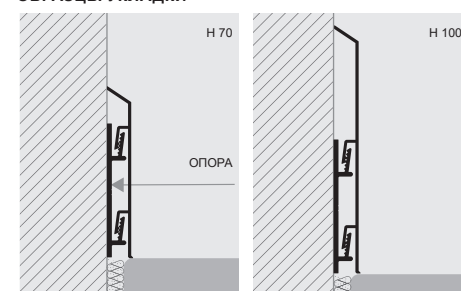

Артикул	€/шт.
SI 1410	13,86

ОТВЕТВИТЕЛЬНАЯ КОРБОКА
с БАЗОЙ КРЕПЛЕНИЯ

Артикул	€/шт.
SD 1210	12,32

ВЕРТИКАЛЬНЫЙ ПРОФИЛЬ ДЛЯ КАБЕЛЕЙ -длина бруска 2,7 Лин.М

Артикул	€/Лин.М
PSPV	9,24

ОБРАЗЦЫ УКЛАДКИ

ВНУТРЕННИЕ/НАРУЖНЫЕ УГЛЫ, СОЕДИНЕНИЯ, ПРОБКИ