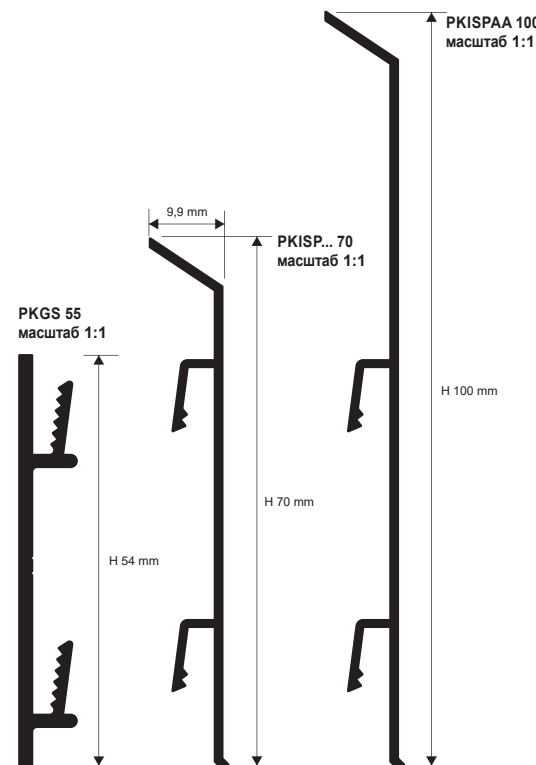

Артикул	€/шт.
SI 1410	13,86

ОТВЕТВИТЕЛЬНАЯ КОРБОКА
с БАЗОЙ КРЕПЛЕНИЯ

Артикул	€/шт.
SD 1210	12,32

ВЕРТИКАЛЬНЫЙ ПРОФИЛЬ ДЛЯ КАБЕЛЕЙ -длина бруска 2,7 Лин.М

Артикул	€/Лин.М
PSPV	9,24

ОБРАЗЦЫ УКЛАДКИ

ВНУТРЕННИЕ/НАРУЖНЫЕ УГЛЫ, СОЕДИНЕНИЯ, ПРОБКИ

ВНУТР./НАРУЖ. УГЛЫ - ОКРАШ. ПЛАСТМАССЫ БЛЕСТ. ТИТАН.-упак. 5шт.

Артикул	H x L mm	€/шт.	€/упак.
PKIAGIBT 70 (внутр.)	70 x 24	4,93	24,65
PKIAGEBT 70 (наруж.)	70 x 5	4,93	24,65

ВНУТР./НАРУЖНЫЕ УГЛЫ - НА ОДНОМ УРОВНЕ, ПРЕДВАРИТЕЛЬНО ПРИКЛЕЕННЫЕ - АЛЮМ. КРАЦОВАННЫЙ ТИТАН -упак. 5шт.